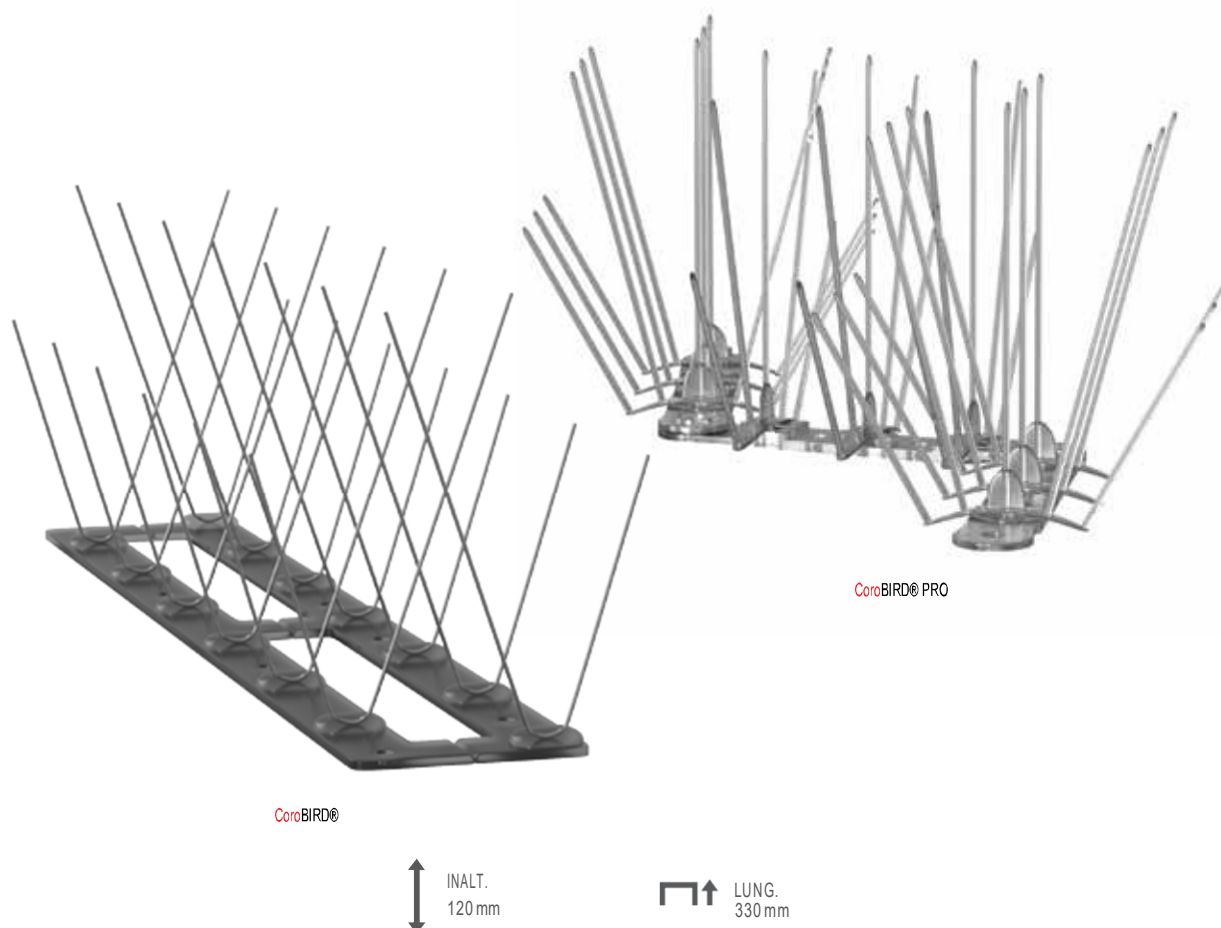

# CoroBIRD®

Un modul de protecție realizat din ace de oțel inoxidabil instalate pe o bază policarbonat. Este folosit ca o barieră care împiedică păsările să stea și să construiască un cuib în locuri unde Corobird este fixat. Modulele pot fi combinate în orice clasă de protecție pe lungime.

## Aplicare:

- protecție împotriva prezenței păsărilor pe acoperișuri, praguri și balcoane

## Avantaje:

- protejează zonele alese
- elimină contaminarea făcută de păsări pe cornișe, pervazuri și balcoane

Nume	Mărime	Pachet
CoroBIRD®	120mm x 330mm x 110mm	100 bucăți
CoroBIRD® PRO	120mm x 330mm x 130mm	100 bucăți

\* La cerere.

transparent